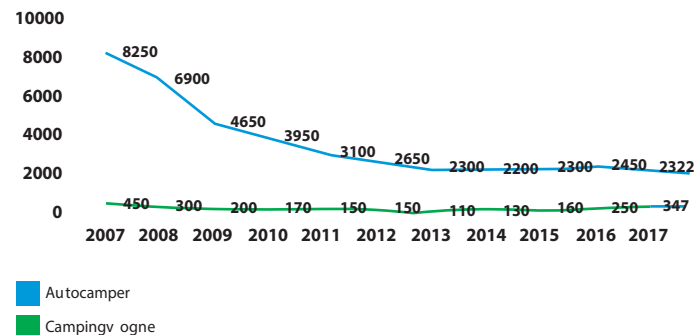

Antal nyregistrerede autocampere og campingvogne i Danmark per år