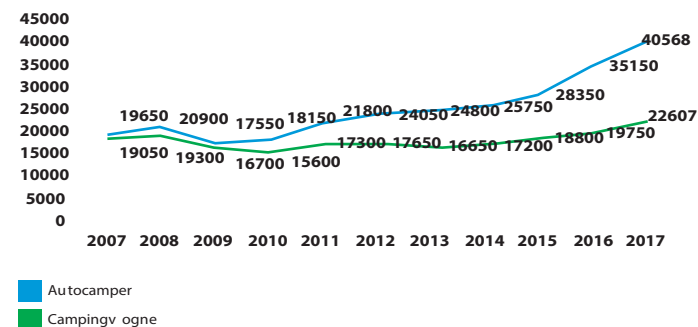

Antal nyregistrerede autocampere og campingvogne i Tyskland per år

Har du spørgsmål om autocamperturisme kan du kontakte Nordfyns Erhverv og Turisme på info@visitnordfyn.dk eller på tlf.: 64 81 20 44

Kilder:
Autocamperrådet, Dansk Kyst og Naturturisme, Region Syddanmarks analyse: Analyse af de syddanske campingervhverv CIVD.de, ficc.org, dst.dk