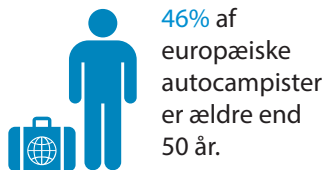

Autocampisters gns. døgnforbrug

Autocampere benyttes i stigende grad året rundt pga. den gode komfort

→ Potentiale i skuldærsæsonen

Demografi

Pladsegenskaber der generelt efterspørges af autocampister.

Fred og ro
NÆRHED TIL NATUR
NÆRHED TIL BY